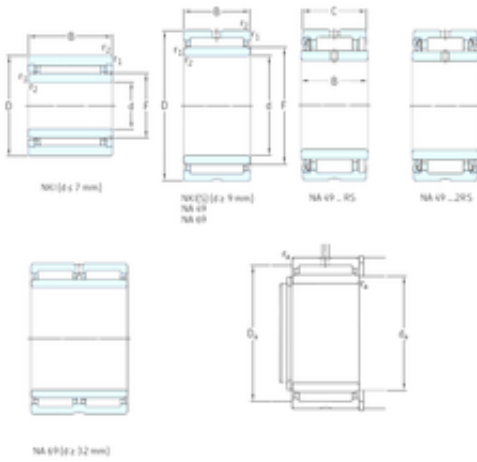

# LLC NTN-SNR BEARINGS RUS

35 mm x 58 mm x 22 mm SKF NKIS35 needle roller bearings

Bearing No. NKIS35

NKIS35 Bearing 2D drawings and 3D CAD models

Size	35x58x22 mm
Bore Diameter	35 mm
Outer Diameter	58 mm
Width	22 mm
d	35 mm
F	43 mm
D	58 mm
B	22 mm
C	22 mm
r1 min.	0,6 mm
r2 min.	0,6 mm
da max	39 mm
Da max.	53 mm
ra max.	0,6 mm
S	0,5 mm
Weight	0,22 Kg
Basic dynamic load rating (C)	39,1 kN
Basic static load rating (C0)	61 kN
Fatigue load limit (Pu)	7,5
Reference speed	9000 r/min