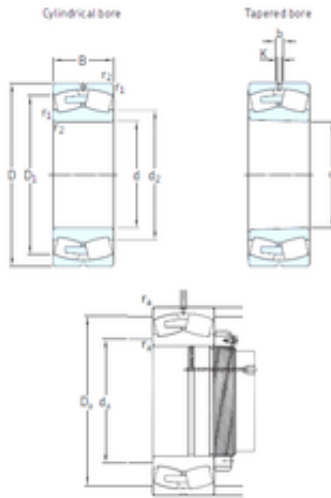

LLC NTN-SNR BEARINGS RUS

850 mm x 1120 mm x 272 mm SKF
249/850CA/W33 spherical roller bearings

Bearing No. 249/850CA/W33

249/850CA/W33 Bearing 2D drawings and 3D CAD models

Size	850x1120x272 mm
Bore Diameter	850 mm
Outer Diameter	1120 mm
Width	272 mm
d	850 mm
D	1120 mm
B	272 mm
C	272 mm
b	22,3 mm
d2	940 mm
r1 min.	6 mm
r2 min.	6 mm
D1	1029 mm
K	12 mm
da min.	873 mm
Da max.	1097 mm
ra max.	5 mm
Weight	740 Kg
Basic dynamic load rating (C)	9300 kN
Basic static load rating (C0)	22800 kN
Fatigue load limit (Pu)	1370
Reference speed	220 r/min
Limiting speed	400 r/min
Calculation factor (e)	0,22
Calculation factor (Y0)	2,8