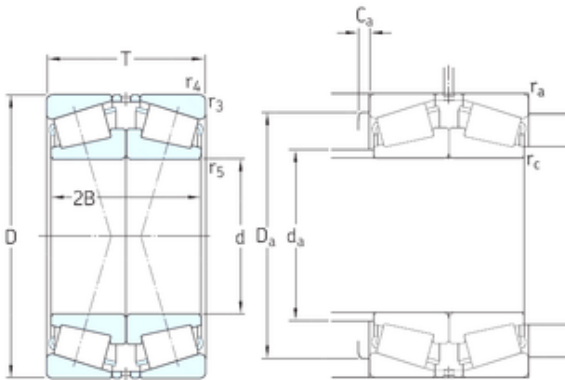

LLC NTN-SNR BEARINGS RUS

100 mm x 150 mm x 32 mm SKF 32020X/QDF tapered roller bearings

Bearing No. 32020X/QDF

32020X/QDF Bearing 2D drawings and 3D CAD models

Size	100x150x64 mm
Bore Diameter	100 mm
Outer Diameter	150 mm
Width	64 mm
d	100 mm
D	150 mm
T	64 mm
B	32 mm
r3 min.	1,5 mm
r4 min.	1,5 mm
r5 min.	0,6 mm
2B	64 mm
Ca max.	6 mm
da max	110 mm
Da min	134 mm
Da max.	142 mm
ra max.	1,5 mm
rc max.	0,6 mm
Weight	3,95 Kg
Basic dynamic load rating (C)	292 kN
Basic static load rating (C0)	560 kN
Fatigue load limit (Pu)	62
Reference speed	2400 r/min
Limiting speed	4000 r/min
Calculation factor (e)	0,46